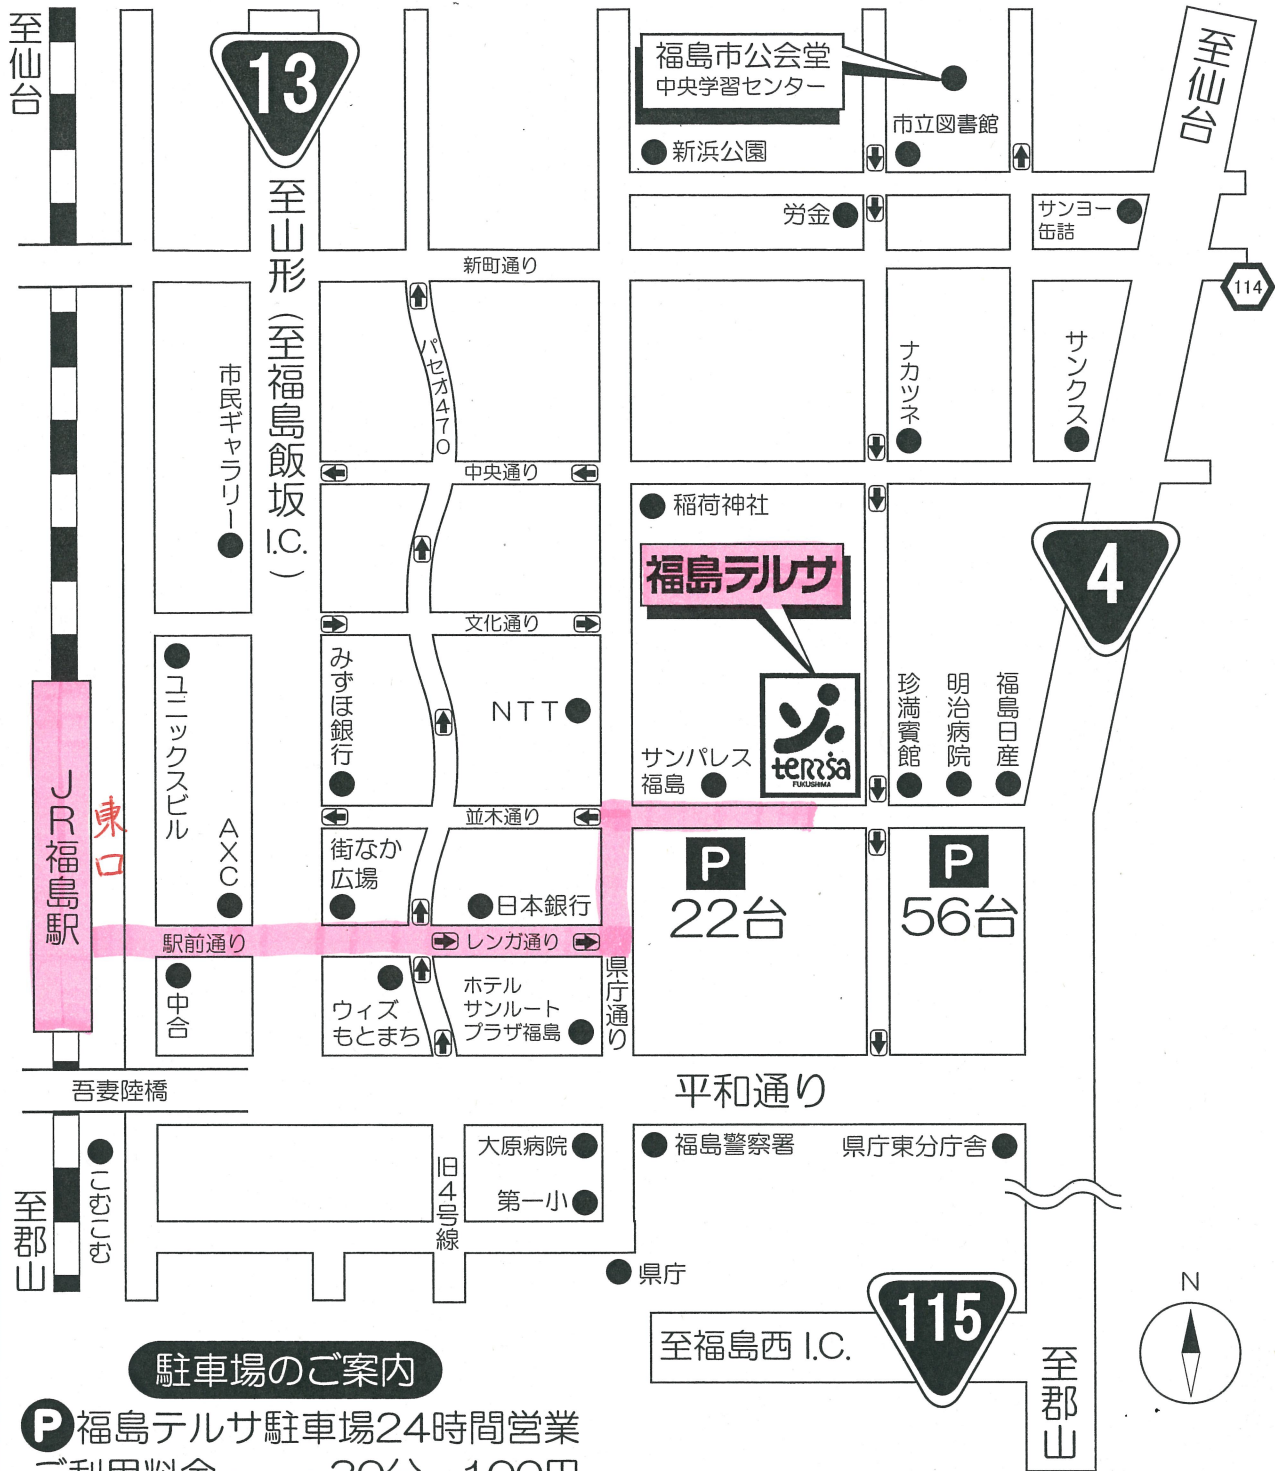

福島テルサ案内図

駐車場のご案内

P 福島テルサ駐車場24時間営業
ご利用料金・・・30分 100円

福島テルサ（レストラン・健康クラブを含む）ご利用の方は、2時間無料となります。1F受付または5Fフロントに駐車券をご提示下さい。

交通のご案内

- 福島駅より徒歩10分
- 福島西 I.C. より車で20分
- 福島飯坂 I.C. より車で15分

〒960-8101 福島市上町4番25号

Tel : 024-521-1500 Fax : 024-523-4115